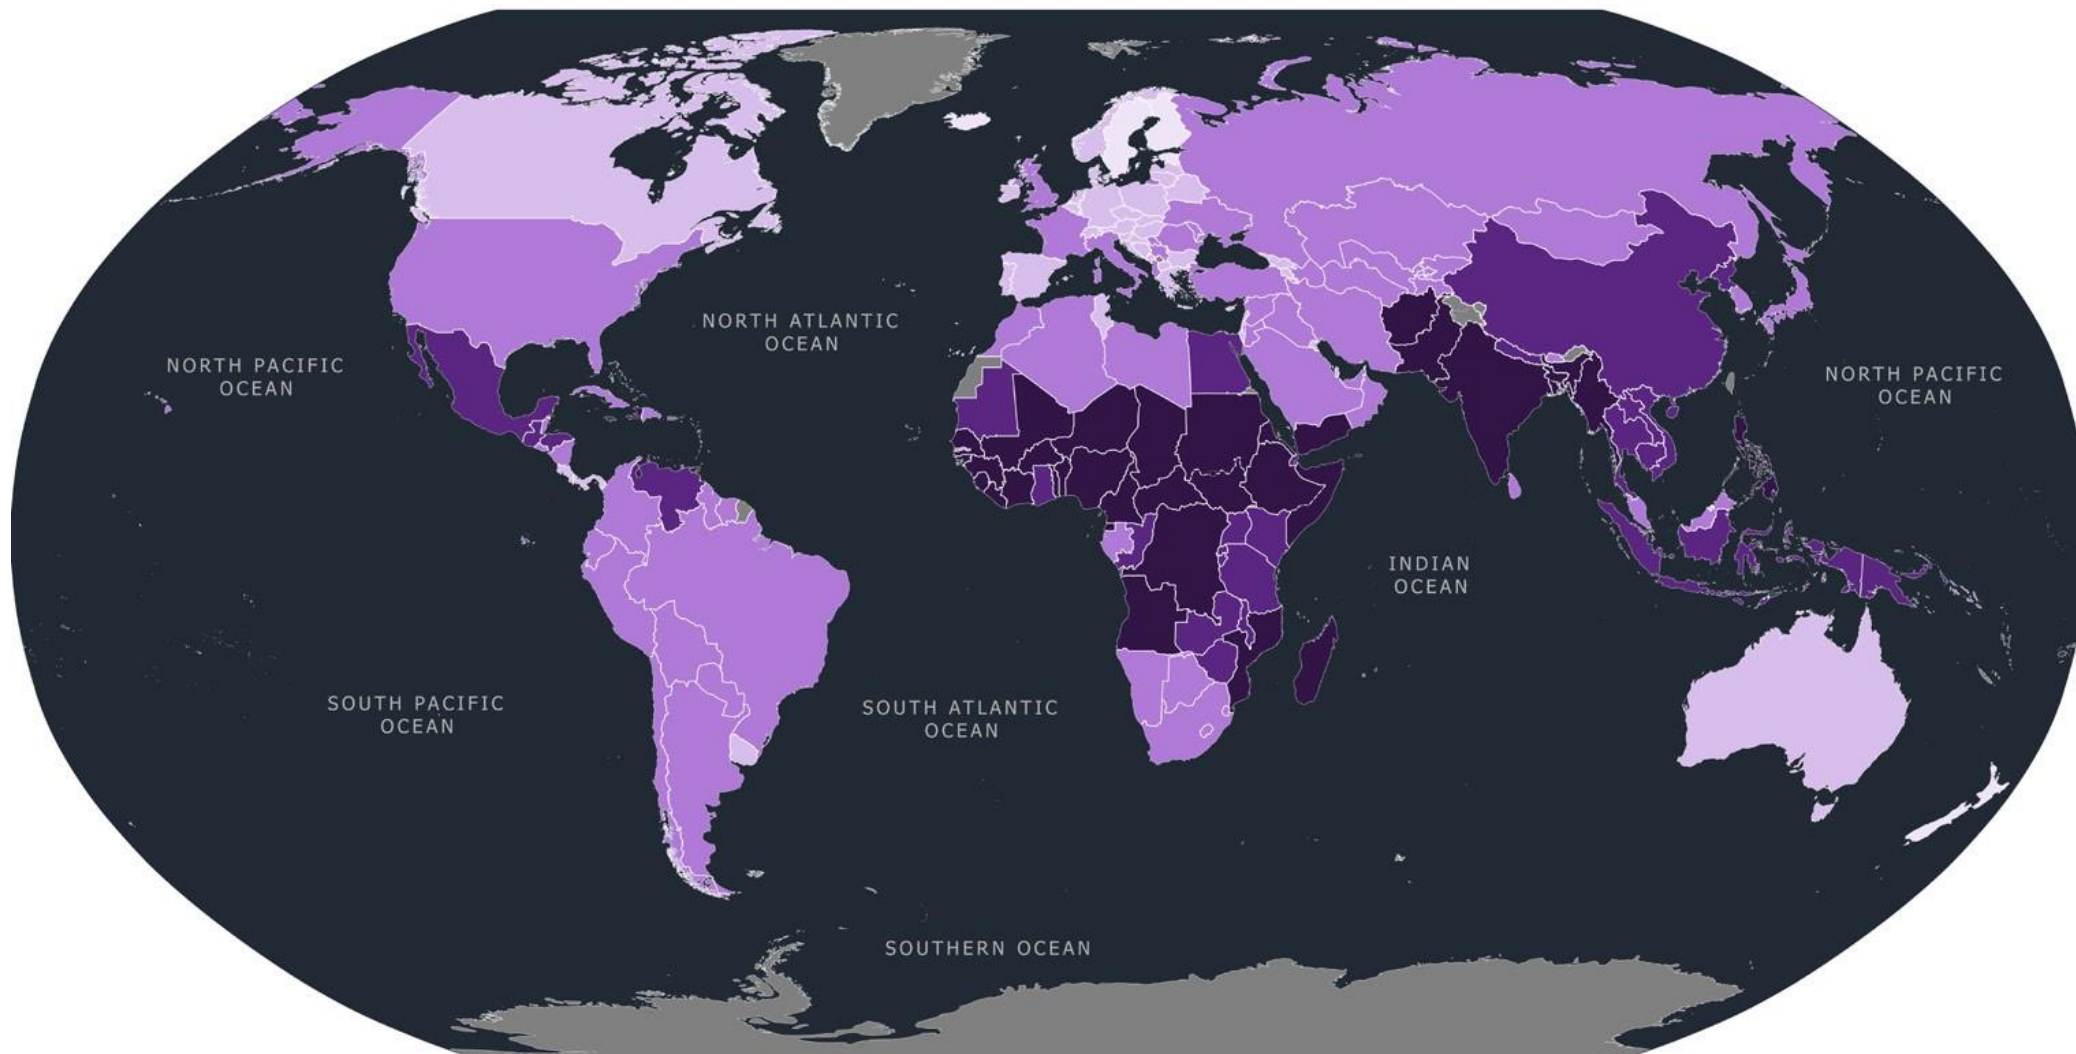

# Planisphère des pays selon leur indice des risques climatiques pour les enfants (IRCE) en 2021.

## Degré de gravité de l'IRCE

- Extrêmement élevé (≥ 5)
- Élevé
- Moyen à élevé
- Faible à moyen
- Faible
- Données non disponibles

Source : D'après "La crise climatique est une crise des droits de l'enfant : présentation de l'Indice des risques climatiques pour les enfants", UNICEF, 2021.

Chaleur extrême

Inondations fluviales

Pollution atmosphérique

Cyclones

Inondations côtières

Sécheresse

Pollution au plomb

Maladies