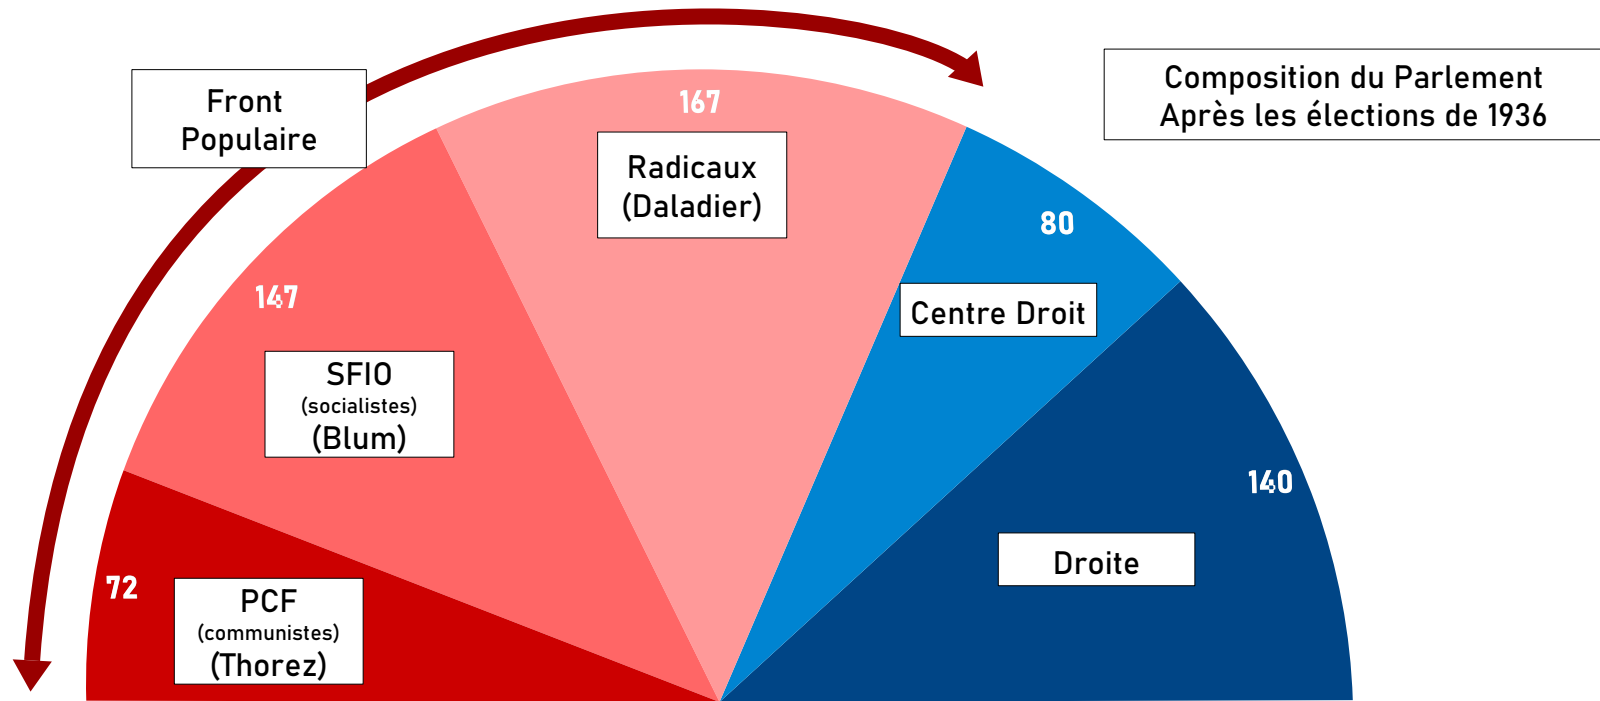

Consignes: rendez vous sur cette page https://fr.wikidia.org/wiki/Front_populaire et à l'aide des informations que vous trouverez, remplissez au crayon à papier le schéma ci-dessous.

Président du Conseil (chef du gouvernement) :
.....

Décisions sociales et économiques :

-
-
-
-
-

Président du Conseil (chef du gouvernement) :
Léon Blum

Décisions :

- Augmentation des salaires
- semaine de 40h
- 15 jours de congés payés
- Nationalisations (l'Etat rachète des entreprises)

Exemple : SNCF