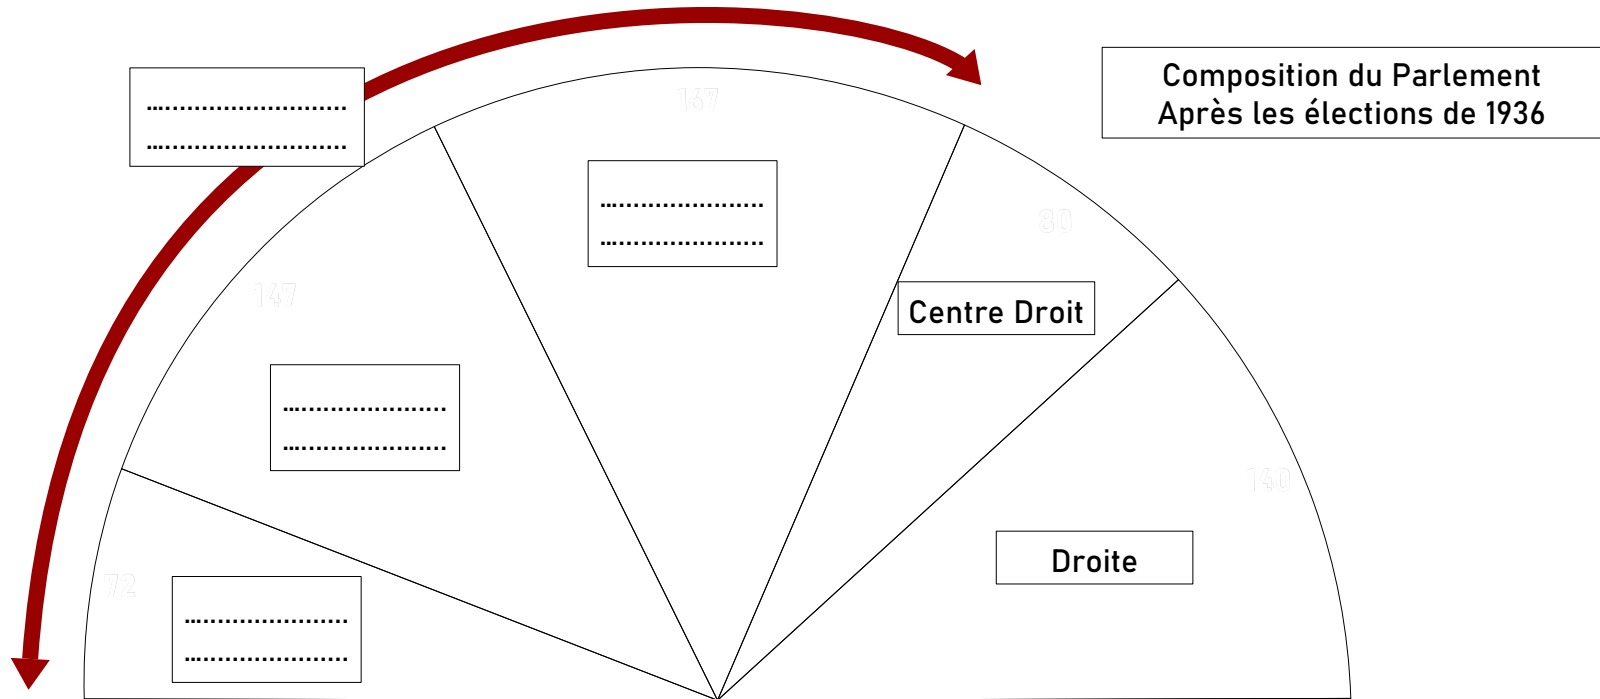

Consignes: rendez vous sur cette page https://fr.wikidia.org/wiki/Front_populaire et à l'aide des informations que vous trouverez, remplissez au crayon à papier le schéma ci-dessous.

Président du Conseil (chef du gouvernement) :
.....

Décisions sociales et économiques :

-
-
-
-
-

Président du Conseil (chef du gouvernement) :
Léon Blum

Décisions :

- Augmentation des salaires
- semaine de 40h
- 15 jours de congés payés
- Nationalisations (l'Etat rachète des entreprises)

Exemple : SNCF