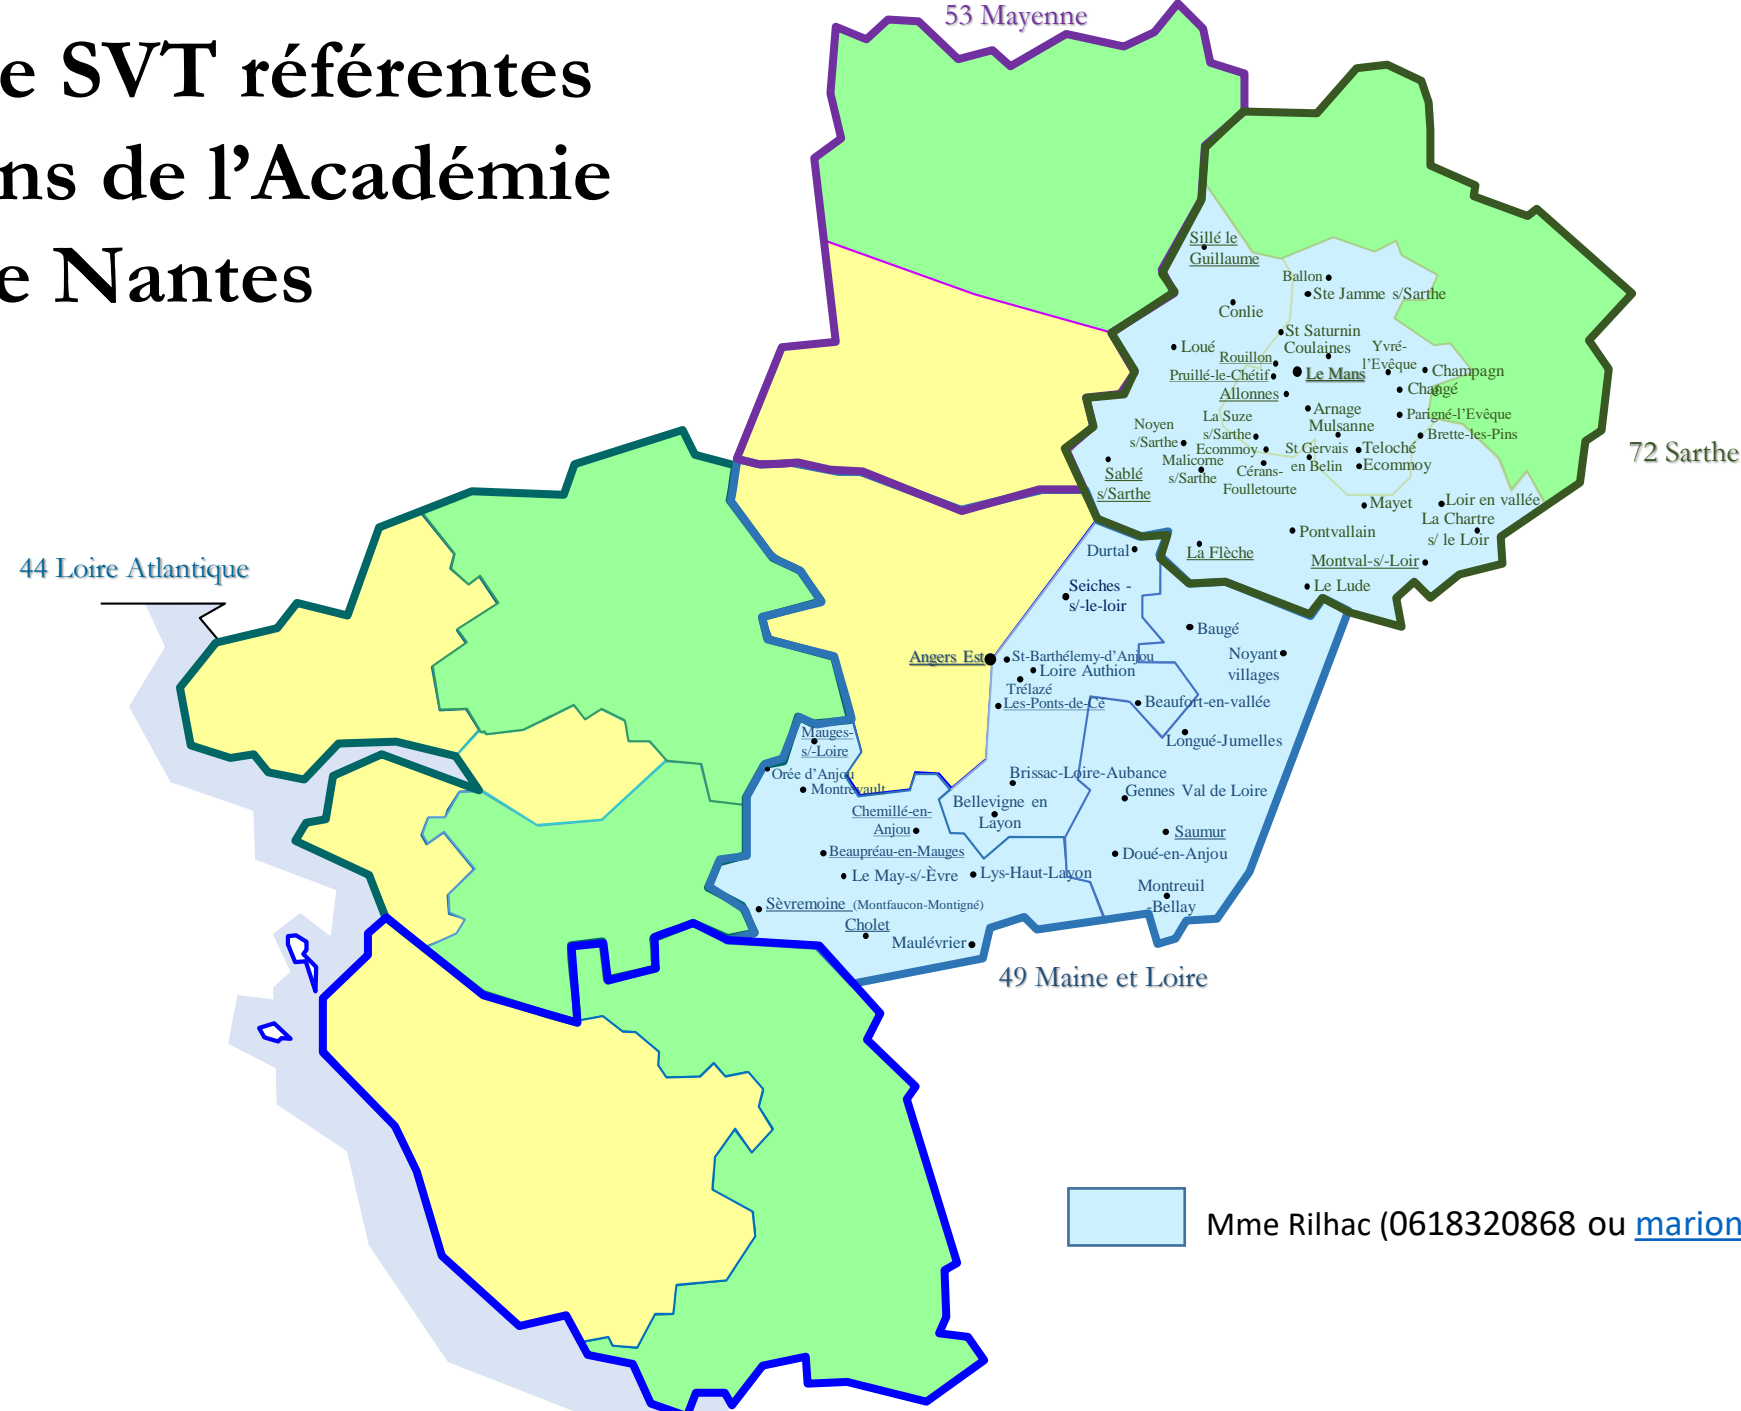

IA-IPR de SVT référentes des bassins de l'Académie de Nantes

 Mme Prevot (0623993259 ou caroline.Prevot@ac-nantes.fr)

IA-IPR de SVT référentes des bassins de l'Académie de Nantes

Mme Rilhac (0618320868 ou marion.rilhac@ac-nantes.fr)