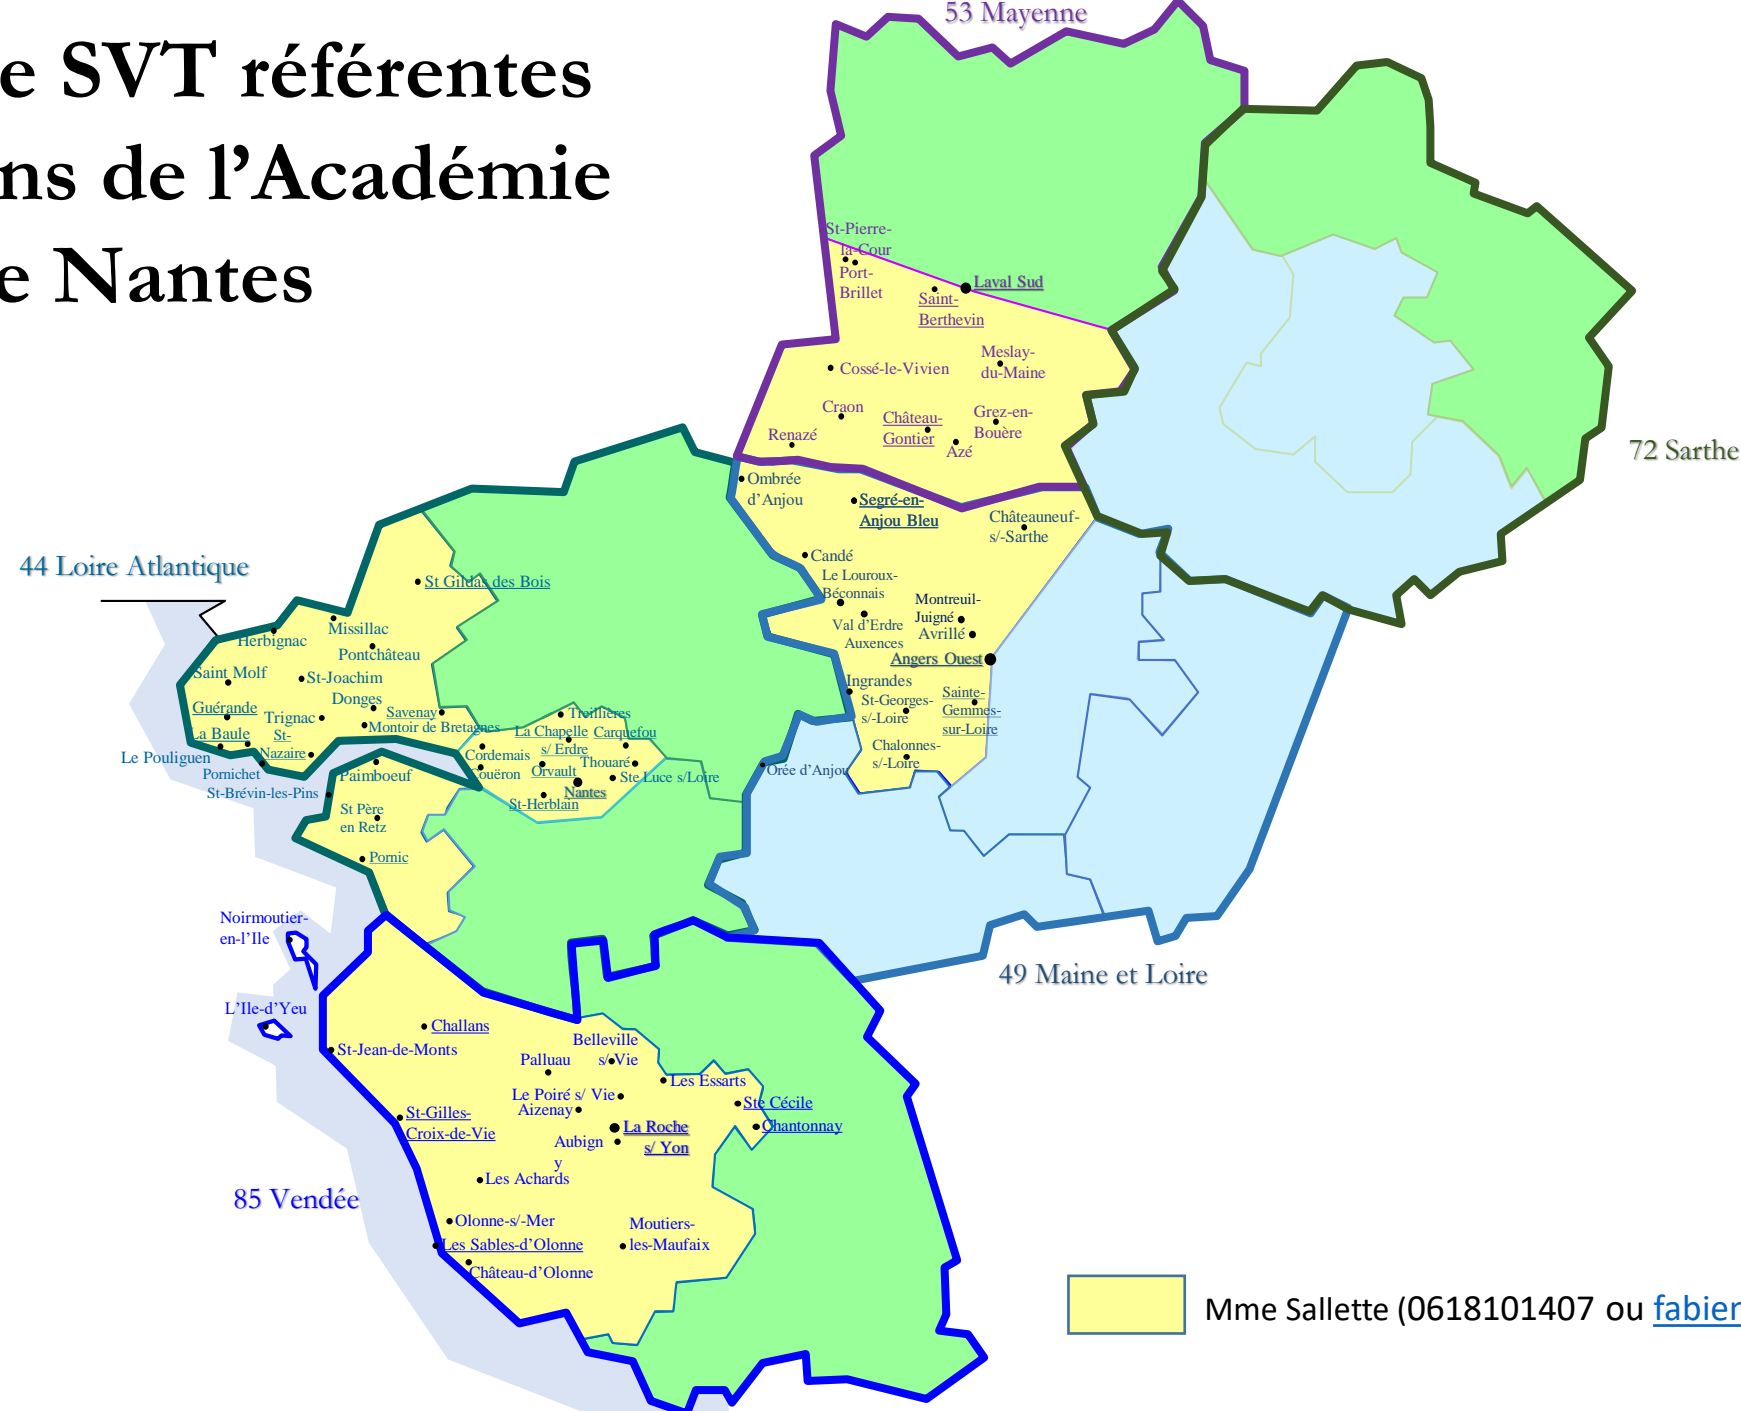

IA-IPR de SVT référentes des bassins de l'Académie de Nantes

Mme Sallette (0618101407 ou fabienne.Sallette@ac-nantes.fr)