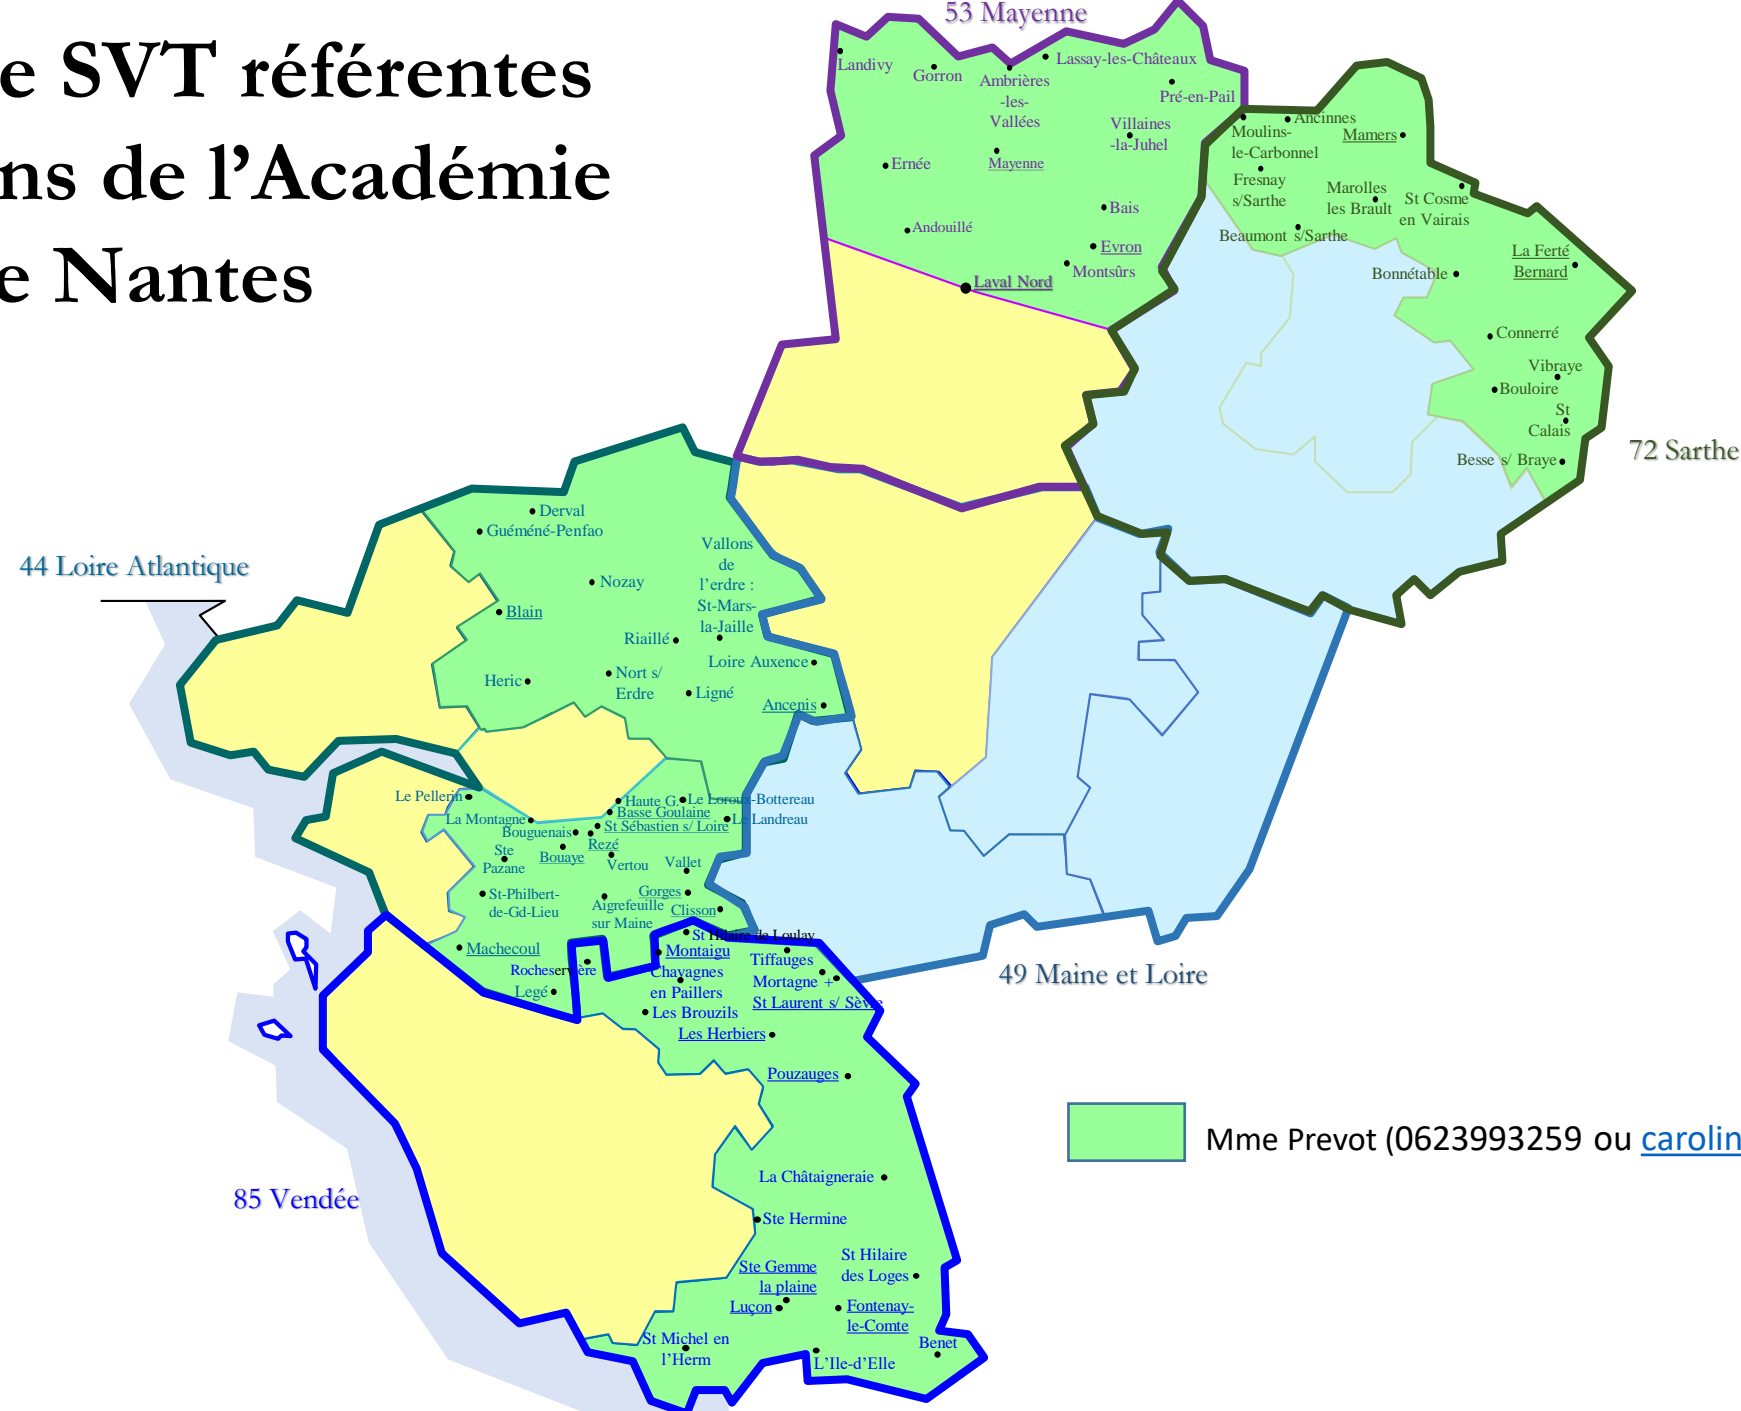

IA-IPR de SVT référentes des bassins de l'Académie de Nantes

 Mme Prevot (0623993259 ou caroline.Prevot@ac-nantes.fr)

IA-IPR de SVT référentes des bassins de l'Académie de Nantes

Mme Rilhac (0618320868 ou marion.rilhac@ac-nantes.fr)